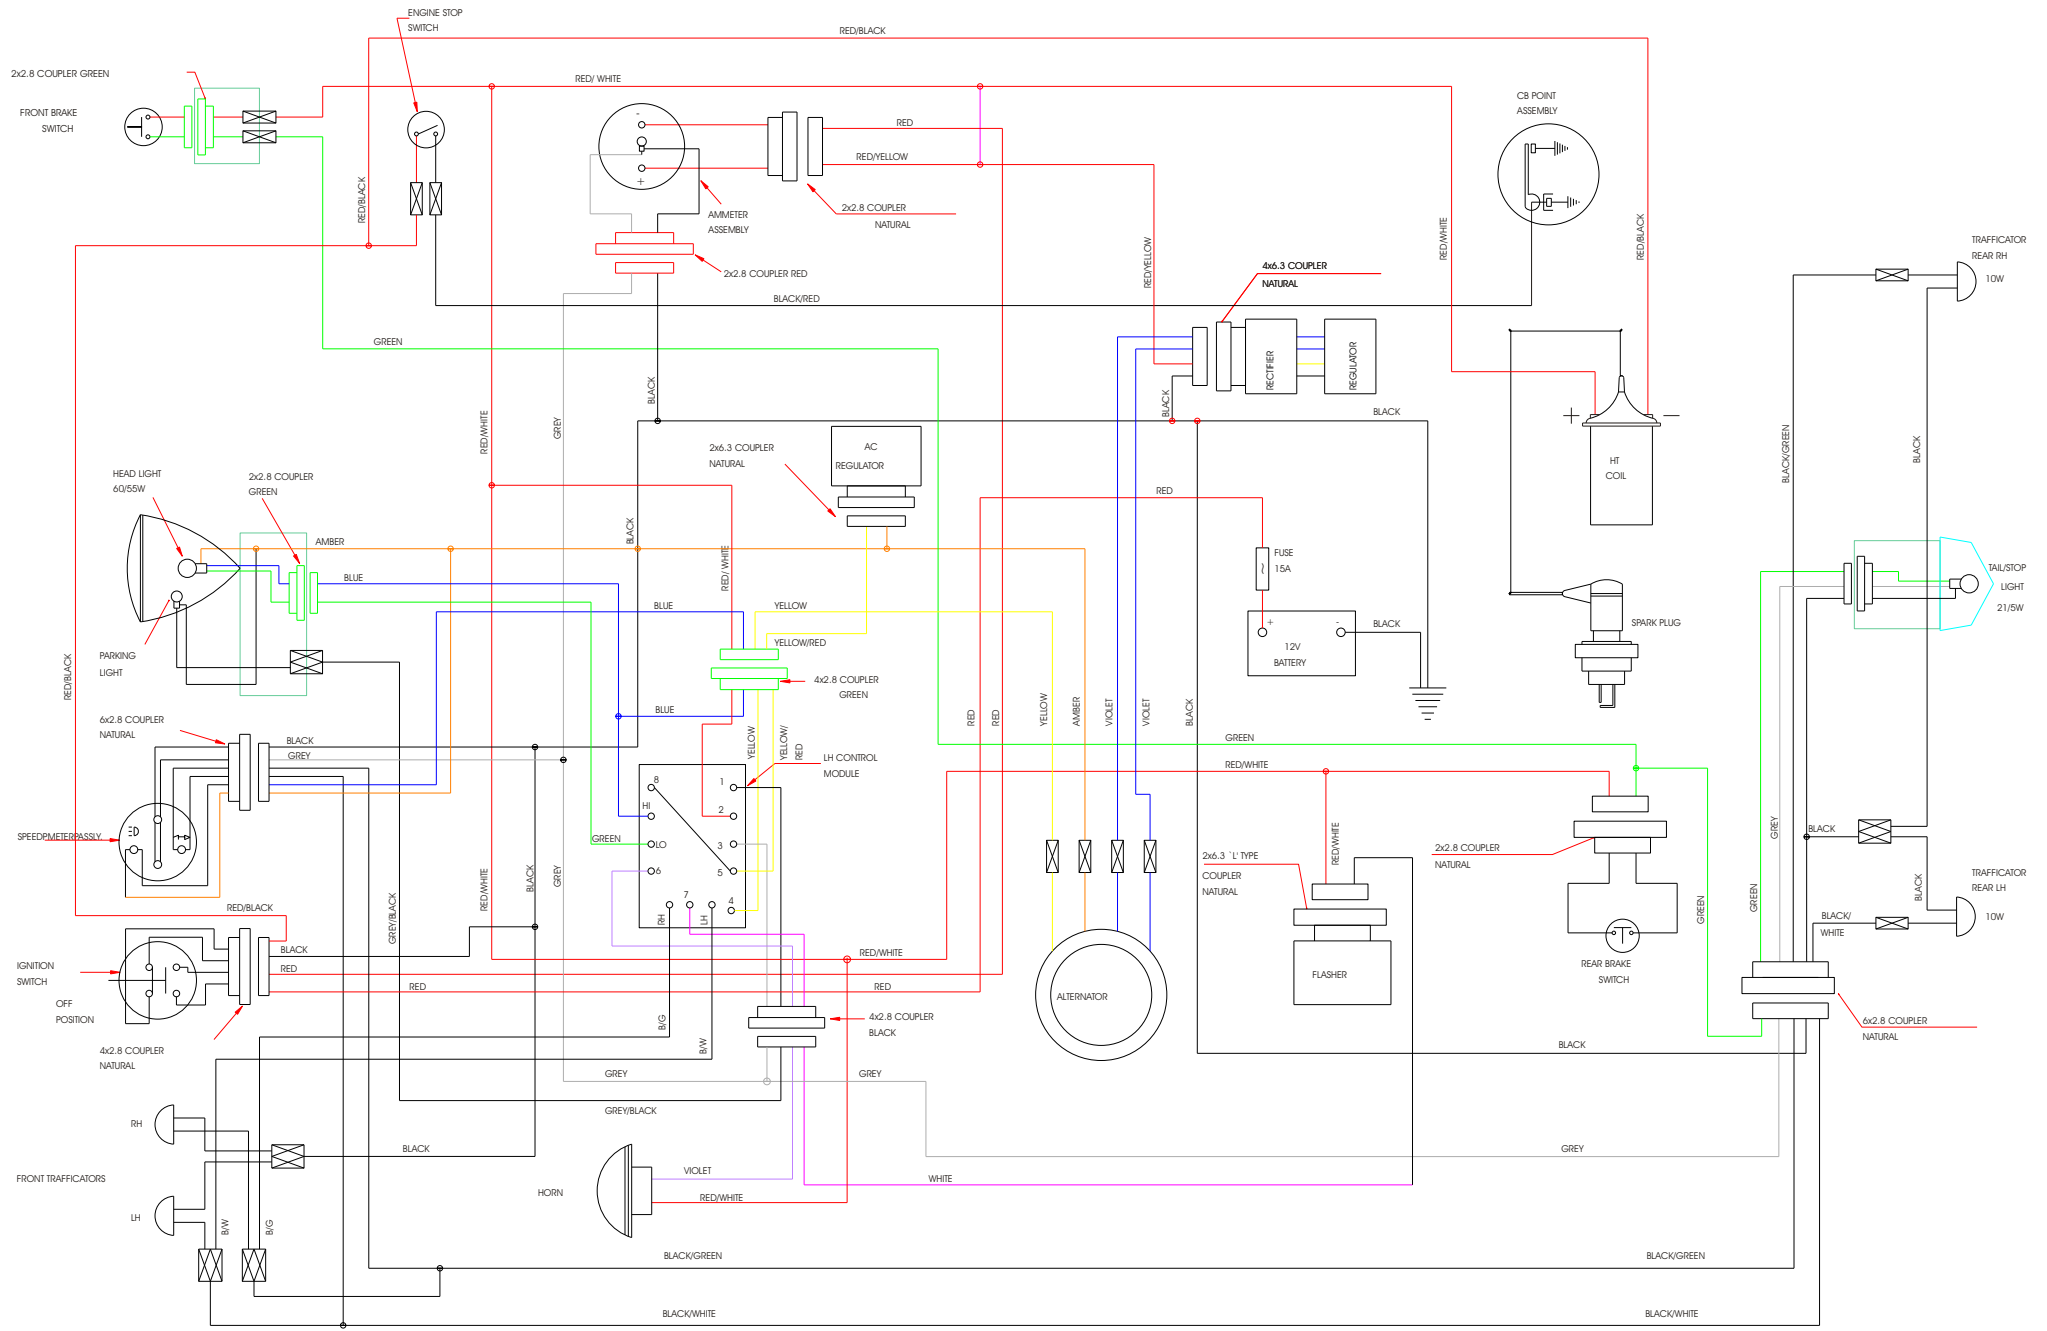

# Bullet 500 ohne E-Starter

- LEADS ADDON